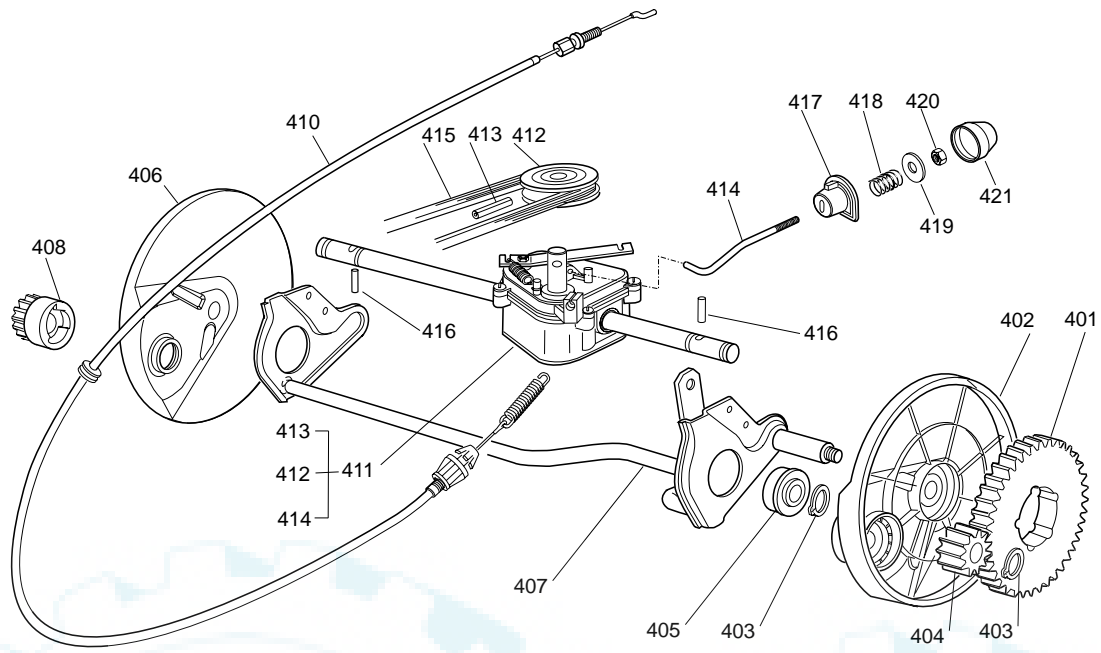

Ausgabe Issue 2005- 1		Bild Nr Picture No B103		VARIOLUX 53 BCAE RADAUFHÄNGUNG GETRIEBE		VARIOLUX 53 BCAE WHEEL SUSPENSION TRANSMISSION		Seite Page 66	
Pos. Fig.	Anzahl/Quantity				Artikel Nr. Part No	Bezeichnung	Description	Satz Kit	Anmerkung Notes
X	251	2			1136-1701-01	Radkappe- grau	Hub cap- grey		
	252	4			9747-0831-02	Mutter	Lock nut		
	253	2			9699-0028-02	Scheibe	Flat washer		
	254	8			1136-0655-01	Lager	Bearing		
	255	2			1136-1520-01	Rad	Wheel		
	256	1			1136-0712-01	Vorderradachse	Front wheel axle		
	257	2			1136-0009-01	Schließplatte	Lock plate		
X	258	1			1136-1758-01	Höhenverstellstange	Height adjust rod		
	259	1			1136-0658-01	Distanzring	Spacer		
	260	1			9675-0009-02	Verriegelungsscheibe	Starlock		
	261	1			1136-0006-01	Federscheibe	Elastic washer		
X	262	1			1136-1757-01	Halter	Attachment		
	263	2			1136-0772-01	Rad	Wheel		
X	264	2			1136-1702-01	Radkappe- grau	Hub cap- grey		
	265	2			1136-0006-01	Federscheibe	Elastic washer		
	266	2			1136-0609-01	Elastische Scheibe	Elastic washer		
X	269	1			1136-1732-01	Schulter schraube	Shoulder bolt		
X	271	1			1136-1756-01	Höhenverstellhebel	Height adjust lever		
	273	1			1136-0089-01	Scheibe	Washer		
X	274	1			1136-1740-01	Sektor	Height adjust sector		
	275	1			9747-0831-02	Mutter	Lock nut		
X	276	1			1136-1693-01	Deckel	Cover		
	277	2			9898-0616-16	Schraube	Screw		
	278	2			9799-0631-02	Mutter	Nut		
	401	2			1136-0653-01	Kranz	Ring gear		
	402	1			1136-0690-01	Radschutz- links	Wheel protection- LH		
	403	4			9650-0012-04	Seegersicherung	Circlip		
	404	1			1136-0685-01	Ritzel- links	Pinion- LH		
	405	2			1136-0632-01	Lager	Bearing		
	406	1			1136-0689-01	Radschutz- rechts	Wheel protection- RH		
	407	1			1136-0713-01	Hinterradachse	Rear wheel axle		
	408	1			1136-0684-01	Ritzel- rechts	Pinion- RH		
X	410	1			1136-1748-01	Kupplungsdraht	Clutch cable		
	411	1			1136-1456-01	Getriebe Kpl (schw)	Gearbox assy (black)		
	412	1			1136-0692-01	Riemenscheibe	Pulley		
	413	1			1136-0612-01	Stift	Pin		
	414	1			1136-1454-01	Verstellstange	Adjustment rod		
X	415	1			1136-9746-01	Riemen	Belt		
	416	2			1136-0697-01	Stift	Pin		
	417	1			1136-0638-01	Buchse	Bush		
	418	1			1136-0668-01	Feder	Spring		
	419	1			1136-0091-01	Scheibe	Washer		
	420	1			9747-0631-02	Mutter	Lock nut		
	421	1			1136-0081-01	Nabenkapsel	Hub cap