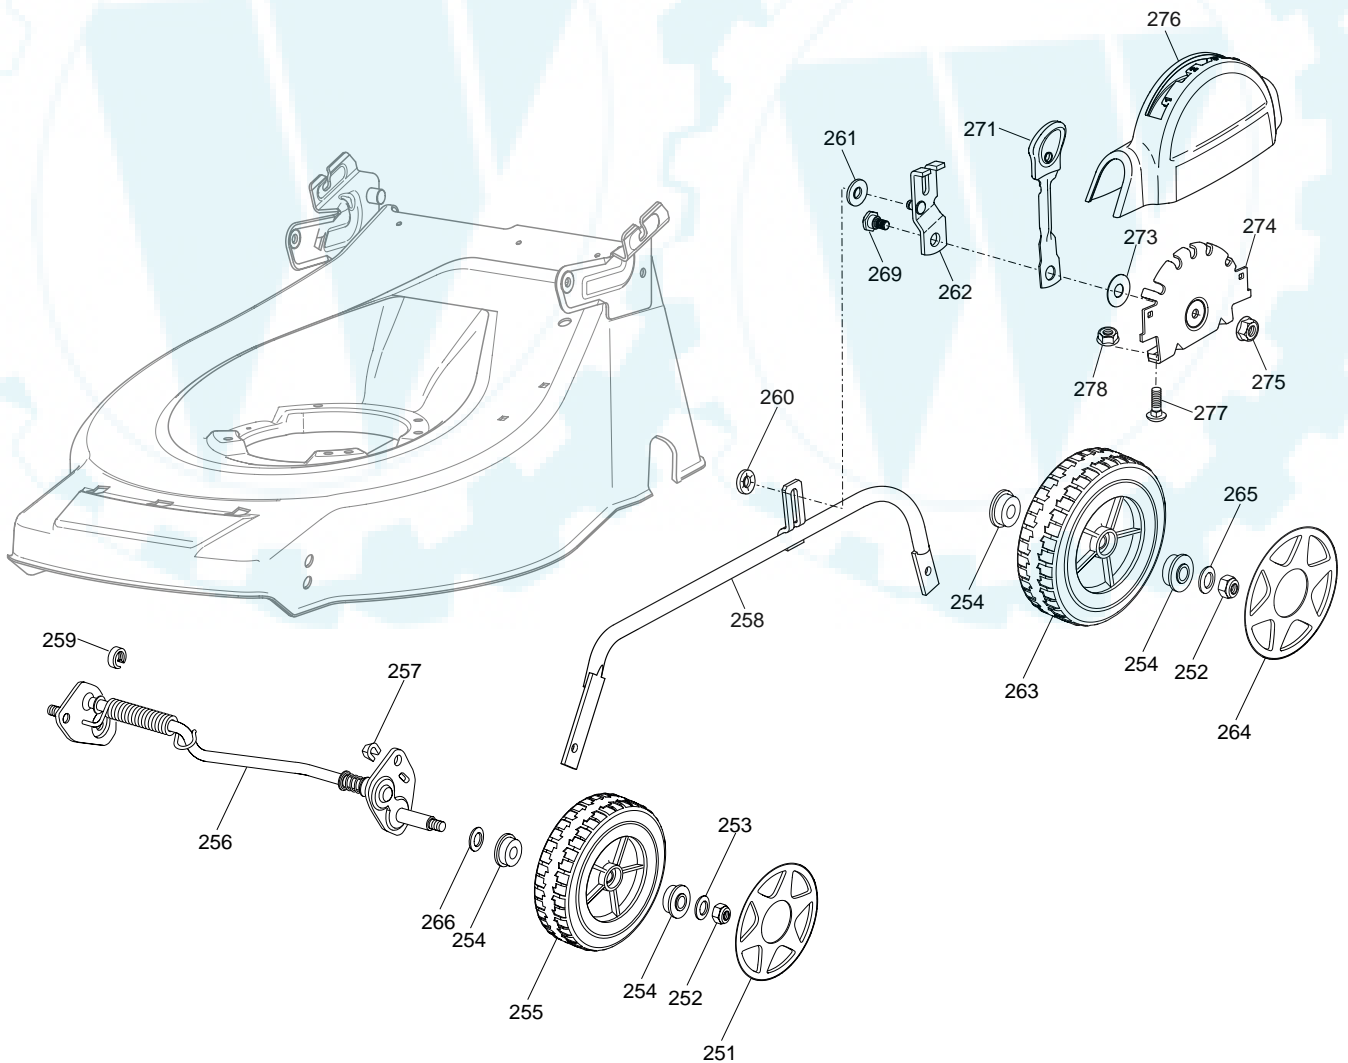

Ausgabe Issue 2005- 1		Bild Nr Picture No B103		VARIOLUX 53 BCAE RADAUFHÄNGUNG GETRIEBE		VARIOLUX 53 BCAE WHEEL SUSPENSION TRANSMISSION		Seite Page 66	
Pos. Fig.	Anzahl/Quantity				Artikel Nr. Part No	Bezeichnung	Description	Satz Kit	Anmerkung Notes
X	251	2			1136-1701-01	Radkappe- grau	Hub cap- grey		
	252	4			9747-0831-02	Mutter	Lock nut		
	253	2			9699-0028-02	Scheibe	Flat washer		
	254	8			1136-0655-01	Lager	Bearing		
	255	2			1136-1520-01	Rad	Wheel		
	256	1			1136-0712-01	Vorderradachse	Front wheel axle		
	257	2			1136-0009-01	Schließplatte	Lock plate		
X	258	1			1136-1758-01	Höhenverstellstange	Height adjust rod		
	259	1			1136-0658-01	Distanzring	Spacer		
	260	1			9675-0009-02	Verriegelungsscheibe	Starlock		
	261	1			1136-0006-01	Federscheibe	Elastic washer		
X	262	1			1136-1757-01	Halter	Attachment		
	263	2			1136-0772-01	Rad	Wheel		
X	264	2			1136-1702-01	Radkappe- grau	Hub cap- grey		
	265	2			1136-0006-01	Federscheibe	Elastic washer		
	266	2			1136-0609-01	Elastische Scheibe	Elastic washer		
X	269	1			1136-1732-01	Schulter schraube	Shoulder bolt		
X	271	1			1136-1756-01	Höhenverstellhebel	Height adjust lever		
	273	1			1136-0089-01	Scheibe	Washer		
X	274	1			1136-1740-01	Sektor	Height adjust sector		
	275	1			9747-0831-02	Mutter	Lock nut		
X	276	1			1136-1693-01	Deckel	Cover		
	277	2			9898-0616-16	Schraube	Screw		
	278	2			9799-0631-02	Mutter	Nut		
	401	2			1136-0653-01	Kranz	Ring gear		
	402	1			1136-0690-01	Radschutz- links	Wheel protection- LH		
	403	4			9650-0012-04	Seegersicherung	Circlip		
	404	1			1136-0685-01	Ritzel- links	Pinion- LH		
	405	2			1136-0632-01	Lager	Bearing		
	406	1			1136-0689-01	Radschutz- rechts	Wheel protection- RH		
	407	1			1136-0713-01	Hinterradachse	Rear wheel axle		
	408	1			1136-0684-01	Ritzel- rechts	Pinion- RH		
X	410	1			1136-1748-01	Kupplungsdraht	Clutch cable		
	411	1			1136-1456-01	Getriebe Kpl (schw)	Gearbox assy (black)		
	412	1			1136-0692-01	Riemenscheibe	Pulley		
	413	1			1136-0612-01	Stift	Pin		
	414	1			1136-1454-01	Verstellstange	Adjustment rod		
X	415	1			1136-9746-01	Riemen	Belt		
	416	2			1136-0697-01	Stift	Pin		
	417	1			1136-0638-01	Buchse	Bush		
	418	1			1136-0668-01	Feder	Spring		
	419	1			1136-0091-01	Scheibe	Washer		
	420	1			9747-0631-02	Mutter	Lock nut		
	421	1			1136-0081-01	Nabenkapsel	Hub cap