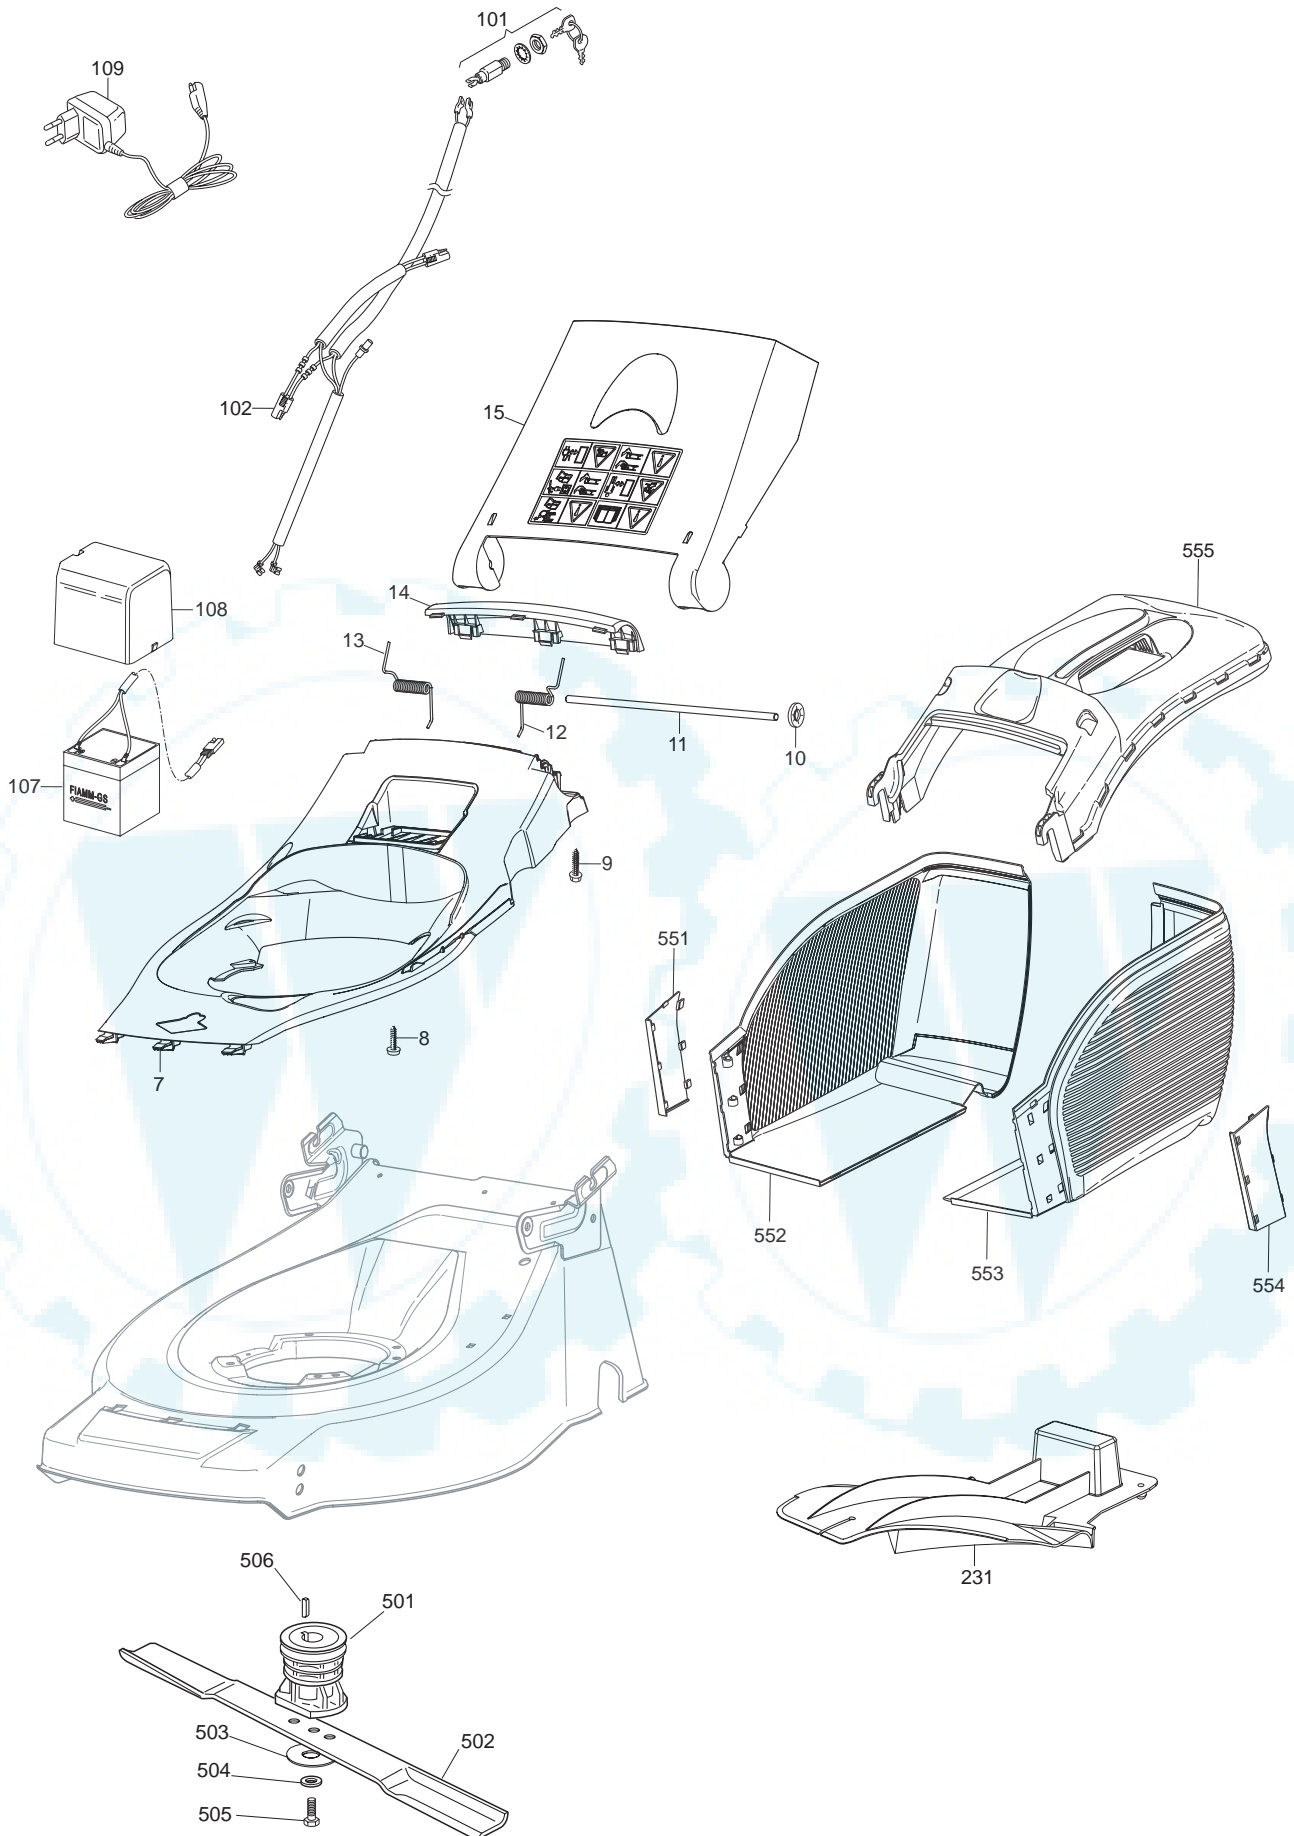

Ausgabe Issue 2005- 1		Bild Nr Picture No B105		VARIOLUX 53 BCAE CHASSIE HOLM		VARIOLUX 53 BCAE CHASSIS HANDLE		Seite Page 62	
Pos. Fig.	Anzahl/Quantity				Artikel Nr. Part No	Bezeichnung	Description	Satz Kit	Anmerkung Notes
X	1	1			1136-1754-01	Gehäuse.....	Deck.....		
	2	3			1136-0615-01	Schraube	Screw		
	3	1			1136-0645-01	Schutz	Protection		
	4	4			9847-8119-16	Schraube	Screw		
	5	2			1136-0682-01	Platte	Plate		
	6	1			1136-0665-01	Gummieinsatz.....	Rubber insert		
	16	2			1136-0061-01	Propfen.....	Cap.....		
X	17	1			1136-1761-01	Holm- Unterteil	Handle- lower		
X	18	1			1136-1765-01	Holmrohr	Handle tube		
X	19	1			1136-1763-01	Holm- Oberteil	Handle- upper.....		
X	20	1			1136-1716-01	Handgriff	Handgrip		
X	21	2			1136-1733-01	Bolzen.....	Pin		
	22	2			9675-0012-02	Verriegelungsscheibe	Locking washer		
X	23	4			1136-1755-01	Hebel	Handle lever		
X	24	4			1136-1738-01	Scheibe.....	Washer.....		
	25	4			1136-0309-01	Scheibe.....	Washer.....		
X	26	4			1136-1721-01	Schloßrad	Locking knob		
	27	4			9799-0831-02	Mutter	Nut		
X	28	2			1136-1746-01	Gummistopfen.....	Cap.....		
X	29	2			1136-1709-01	Ringmutter	Ring nut		
X	30	2			1136-1708-01	Griff	Knob		
X	31	2			1136-1681-01	Schraube	Screw		
X	32	1			1136-1720-01	Griff- untere	Knob- lower		
X	33	1			1136-1719-01	Griff- obere	Knob- upper		
X	34	1			1136-1762-01	Holmrohr	Handle tube		
	35	2			9997-0830-16	Schraube	Screw		L = 30 mm
	36	2			9739-0831-22	Mutter	Nut		
	37	1			9997-0860-16	Schraube	Screw		L = 60 mm
	38	1			9699-0028-02	Scheibe.....	Flat washer.....		
	39	1			9747-0831-02	Mutter.....	Lock nut.....		
X	40	2			1136-1722-01	Seilführer	Guide spring		
X	41	1			1136-1752-01	Motorbremsdraht	Engine brake cable		
	42	1			1136-1343-01	Seilöse.....	Rope guide.....		
	43	1			9747-0531-02	Mutter	Nut		
X	45	1			1136-1679-01	Scheibe.....	Washer.....		
X	46	1			1136-1680-01	Schraube	Screw		
X	47	1			1136-1747-01	Deckel.....	Cap.....		
	51	6			9836-9225-12	Schraube	Screw		
X	52	1			1136-1710-01	Schutz	Protection		
X	53	1			1136-1743-01	Stütz	Support		
X	54	2			1136-1744-01	Stütz	Support		
	55	4			9836-9116-12	Schraube	Screw		
X	56	1			1136-1717-01	Regulierbügel	Control lever		
X	57	1			1136-1712-01	Schutz	Protection		
X	58	2			1136-1692-01	Deckel.....	Cap.....		
X	59	2			1136-1734-01	Deckel.....	Cover plate.....		
X	60	1			1136-1718-01	Regulierbügel	Control lever		
X	63	1			1136-1742-01	Stütz	Support		
X	103	1			1136-1715-01	Schutz	Protection		
X	104	1			1136-1711-01	Schutz	Protection		
X	105	2			1136-1692-01	Deckel.....	Cap.....		
	106	4			9836-9225-12	Schraube	Screw		
X	111	1			1136-1768-01	Schraubensatz.....	Screw set		